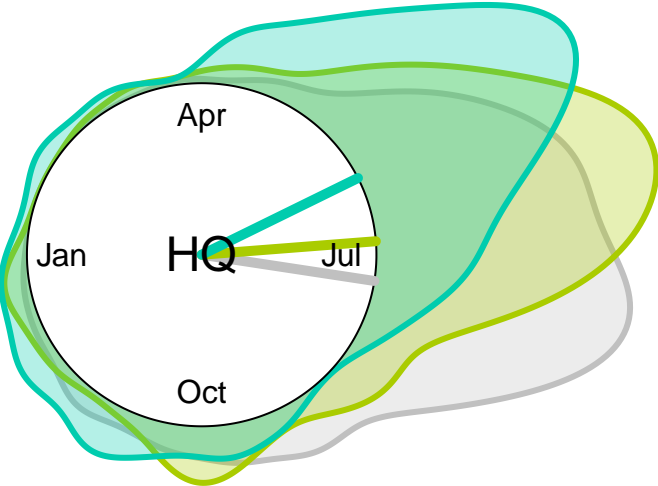

Brienzwiler – Aare

Gisingen – III

Diepoldsau – Rhein

Kennelbach – Bregenzer Ache

Bruegg_Aegerten – Aare

Konstanz – Bodensee

Mellingen – Reuss

Brugg – Aare

Rekingen – Rhein

Basel – Rhein

Riegel – Elz

Schwaibach – Kinzig

Strasbourg-Cha-Fro - II

Bad_Rotenfels – Murg

Maxau – Rhein

Rockenau – Neckar

Worms – Rhein

Raunheim – Main

Mainz – Rhein

Grolsheim – Nahe

Kaub – Rhein

Kalkofen – Lahn

Cochem – Mosel

Andernach – Rhein

Menden – Sieg

Koeln – Rhein

Duesseldorf – Rhein

Hattingen – Ruhr

Schermbeck – Lippe

Lobith – Rhein