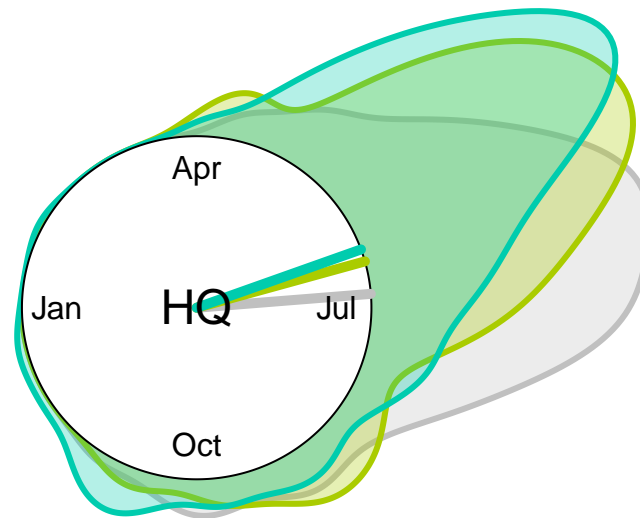

Brienzwiler – Aare

Gisingen – III

Diepoldsau – Rhein

Kennelbach – Bregenzer Ache

Bruegg_Aegerten – Aare

Konstanz – Bodensee

Mellingen – Reuss

Brugg – Aare

Rekingen – Rhein

Basel – Rhein

Riegel – Elz

Schwaibach – Kinzig

Strasbourg-Cha-Fro - II

Bad_Rotenfels – Murg

Maxau – Rhein

Rockenau – Neckar

Worms – Rhein

Raunheim – Main

Mainz – Rhein

Grolsheim – Nahe

Kaub – Rhein

Kalkofen – Lahn

Cochem – Mosel

Andernach – Rhein

Menden – Sieg

Koeln – Rhein

Duesseldorf – Rhein

Hattingen – Ruhr

Schermbeck – Lippe

Lobith – Rhein