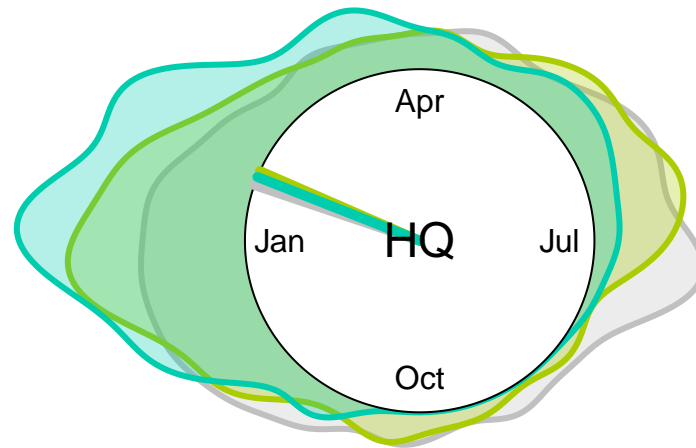

Rekingen – Rhein

Basel – Rhein

Riegel – Elz

Schwaibach – Kinzig

Strasbourg-Cha-Fro - II

Bad_Rotenfels – Murg

Maxau – Rhein

Rockenau – Neckar

Worms – Rhein

Raunheim – Main

Mainz – Rhein

Grolsheim – Nahe

Kaub – Rhein

Kalkofen – Lahn

Cochem – Mosel

Andernach – Rhein

Menden – Sieg

Koeln – Rhein

Duesseldorf – Rhein

Hattingen – Ruhr

Schermbeck – Lippe

Lobith – Rhein