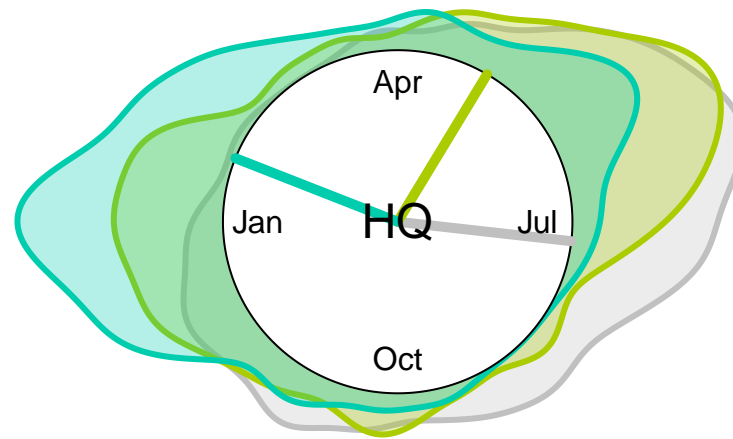

Brienzwiler – Aare

Gisingen – III

Diepoldsau – Rhein

Kennelbach – Bregenzer Ache

Bruegg_Aegerten – Aare

Konstanz – Bodensee

Mellingen – Reuss

Brugg – Aare

Rekingen – Rhein

Basel – Rhein

Riegel – Elz

Schwaibach – Kinzig

Strasbourg-Cha-Fro - II

Bad_Rotenfels – Murg

Maxau – Rhein

Rockenau – Neckar

Worms – Rhein

Raunheim – Main

Mainz – Rhein

Grolsheim – Nahe

Kaub – Rhein

Kalkofen – Lahn

Cochem – Mosel

Andernach – Rhein

Menden – Sieg

Koeln – Rhein

Duesseldorf – Rhein

Hattingen – Ruhr

Schermbeck – Lippe

Lobith – Rhein